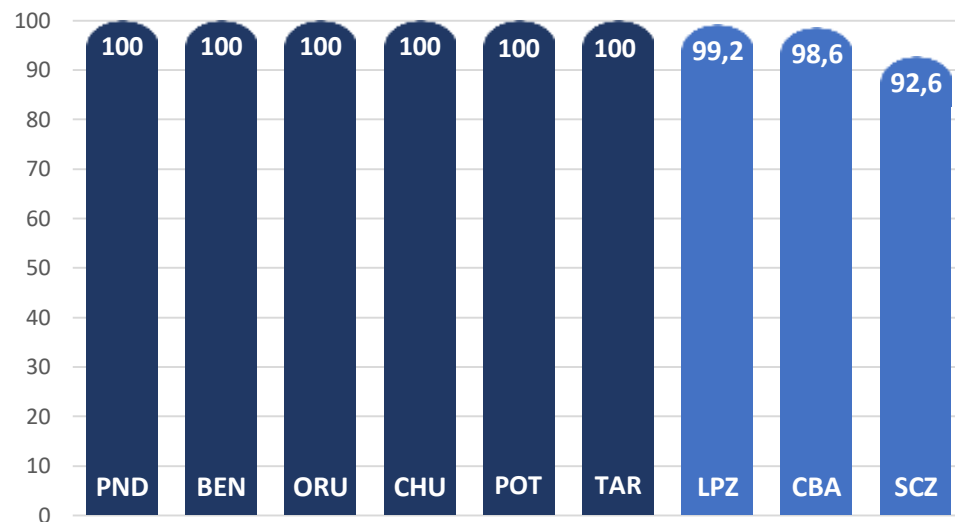

Avances del Censo de Población y Vivienda

03 - julio - 2023

Avance de la ACE - Bolivia

■ CONCLUIDO ■ PROCESO

Porcentaje de avance de la ACE – Departamentos

Porcentaje de avance de la ACE – Ciudades Intermedias

AVANCE : 97,57%

Porcentaje de avance de la ACE – Área Dispersa

AVANCE : 93,89%

Actualización Cartográfica Estadística ACE Cochabamba

 **PROV. CHAPARE**
MUNICIPIOS:
- VILLA TUNARI

 **PROV. CARRASCO**
MUNICIPIOS:
- PUERTO VILLARROEL
- ENTRE RÍOS