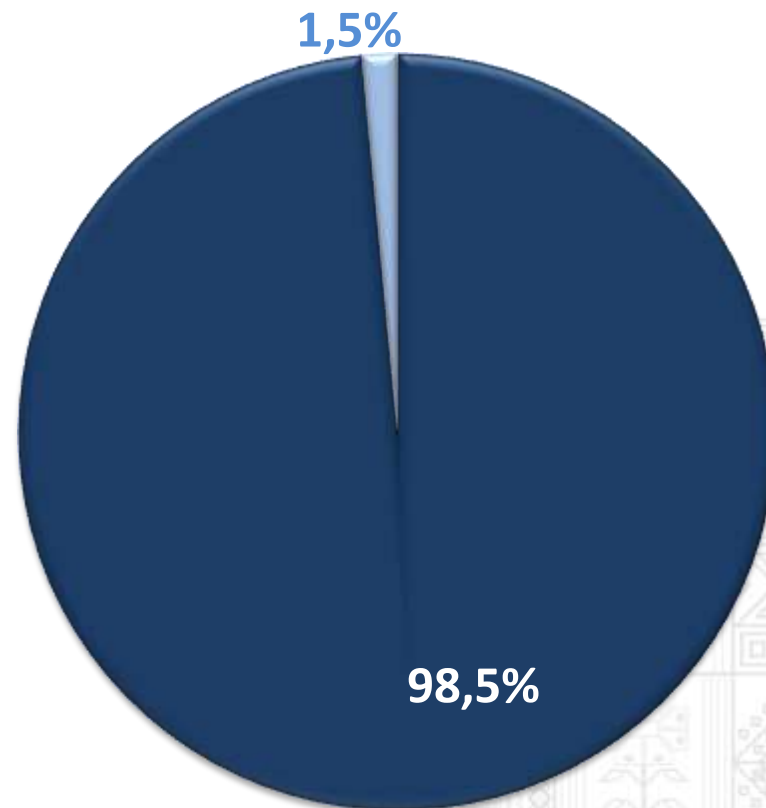

Avances del Censo de Población y Vivienda

03 - julio - 2023

Avance de la ACE - Bolivia

■ CONCLUIDO ■ PROCESO

Porcentaje de avance de la ACE – Departamentos

Porcentaje de avance de la ACE – Ciudades Intermedias

AVANCE : 97,57%

Porcentaje de avance de la ACE – Área Dispersa

AVANCE : 93,89%

Actualización Cartográfica Estadística ACE Cochabamba

 **PROV. CHAPARE**
MUNICIPIOS:
- VILLA TUNARI

 **PROV. CARRASCO**
MUNICIPIOS:
- PUERTO VILLARROEL
- ENTRE RÍOS