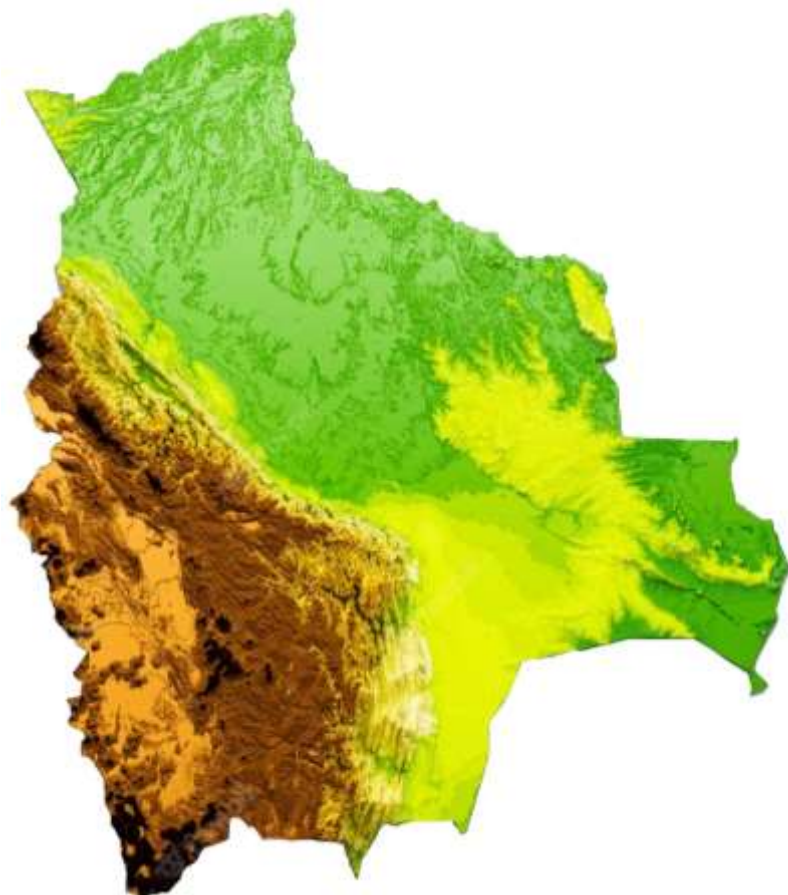

Avances del Censo de Población y Vivienda

03 - julio - 2023

Avance de la ACE - Bolivia

■ CONCLUIDO ■ PROCESO

Porcentaje de avance de la ACE – Departamentos

Porcentaje de avance de la ACE – Ciudades Intermedias

AVANCE : 97,57%

Porcentaje de avance de la ACE – Área Dispersa

AVANCE : 93,89%

Actualización Cartográfica Estadística ACE Cochabamba

 **PROV. CHAPARE**
MUNICIPIOS:
- VILLA TUNARI

 **PROV. CARRASCO**
MUNICIPIOS:
- PUERTO VILLARROEL
- ENTRE RÍOS