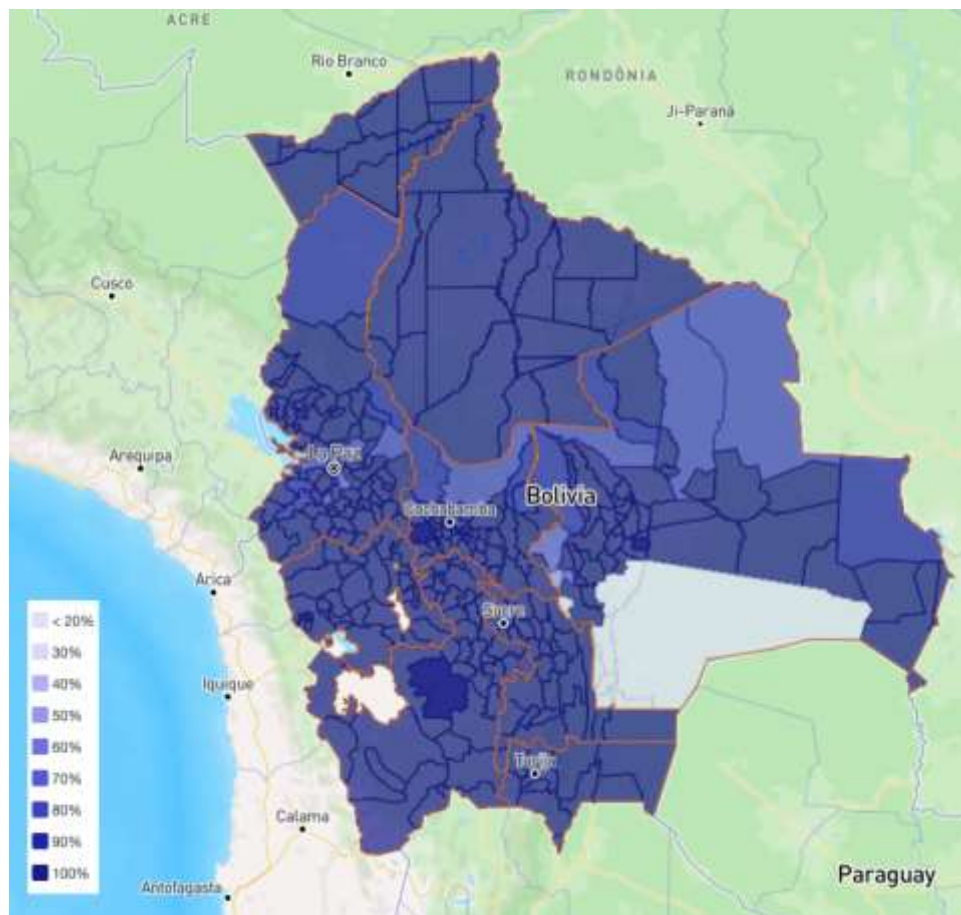

Avances del Censo de Población y Vivienda

03 - julio - 2023

Avance de la ACE - Bolivia

■ CONCLUIDO ■ PROCESO

Porcentaje de avance de la ACE – Departamentos

Porcentaje de avance de la ACE – Ciudades Intermedias

AVANCE : 97,57%

Porcentaje de avance de la ACE – Área Dispersa

AVANCE : 93,89%

Actualización Cartográfica Estadística ACE Cochabamba

 **PROV. CHAPARE**
MUNICIPIOS:
- VILLA TUNARI

 **PROV. CARRASCO**
MUNICIPIOS:
- PUERTO VILLARROEL
- ENTRE RÍOS

Actualización Cartográfica Estadística ACE Santa Cruz

BICENTENARIO DE
BOLIVIA

ine
Instituto Nacional
de Estadística

ESTADO PLURINACIONAL DE
BOLIVIA
MINISTERIO DE
PLANIFICACIÓN DEL DESARROLLO

GRACIAS