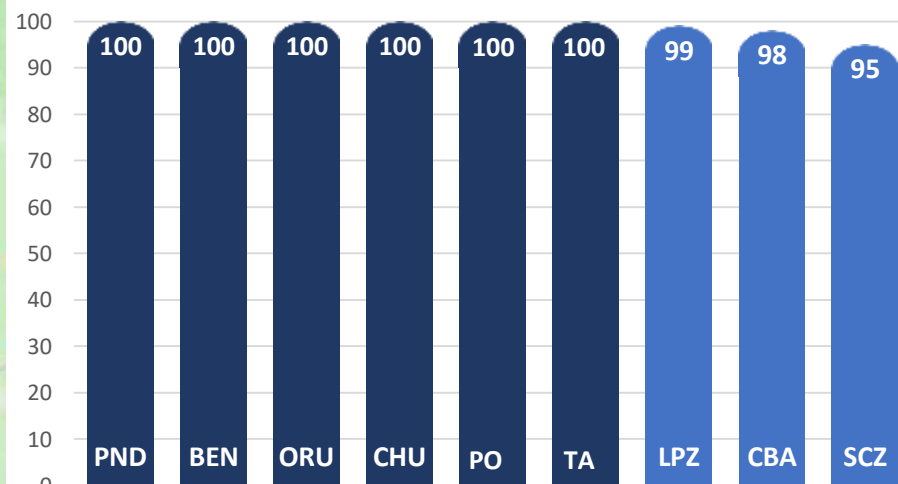

Avances del Censo de Población y Vivienda

03 - julio - 2023

Avance de la ACE - Bolivia

■ CONCLUIDO ■ PROCESO

Porcentaje de avance de la ACE – Departamentos

Porcentaje de avance de la ACE – Ciudades Intermedias

AVANCE : 97,57%

Porcentaje de avance de la ACE – Área Dispersa

AVANCE : 93,89%

Actualización Cartográfica Estadística ACE Cochabamba

 **PROV. CHAPARE**
MUNICIPIOS:
- VILLA TUNARI

 **PROV. CARRASCO**
MUNICIPIOS:
- PUERTO VILLARROEL
- ENTRE RÍOS