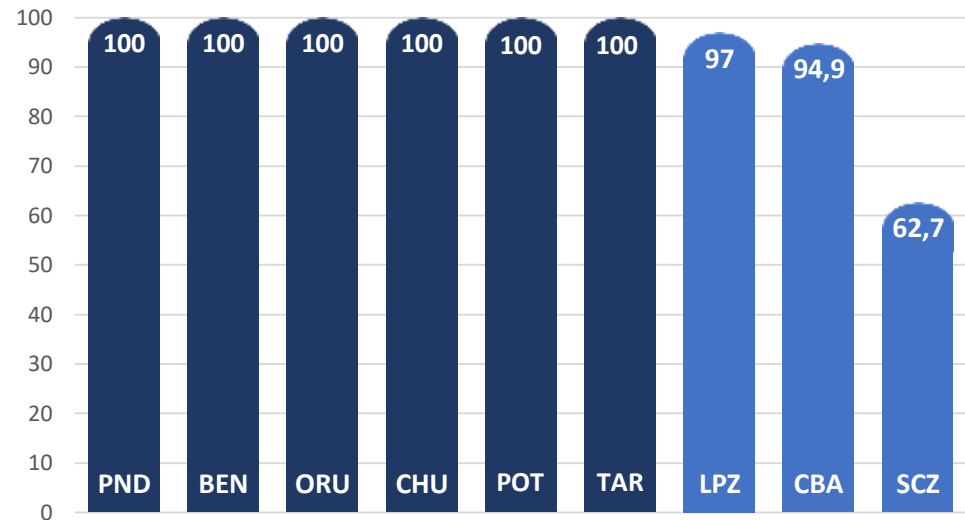

Avances del Censo de Población y Vivienda

03 - julio - 2023

Avance de la ACE - Bolivia

■ CONCLUIDO ■ PROCESO

Porcentaje de avance de la ACE – Departamentos

Porcentaje de avance de la ACE – Ciudades Intermedias

AVANCE : 97,57%

Porcentaje de avance de la ACE – Área Dispersa

AVANCE : 93,89%

Actualización Cartográfica Estadística ACE Cochabamba

 **PROV. CHAPARE**
MUNICIPIOS:
- VILLA TUNARI

 **PROV. CARRASCO**
MUNICIPIOS:
- PUERTO VILLARROEL
- ENTRE RÍOS